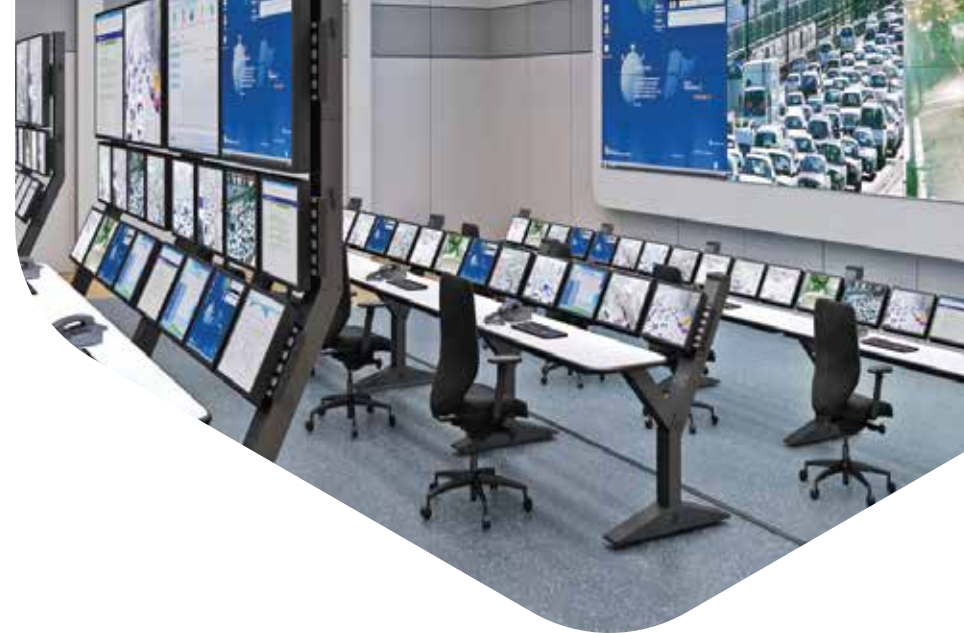

HỆ THỐNG ÂM THANH KỸ THUẬT SỐ (PRAESIDEO)

Giới thiệu

Với hơn 15.000 hệ thống đã được lắp đặt, Praesideo là sự lựa chọn số một cho các ứng dụng truyền thanh công cộng và sơ tán khẩn cấp bằng giọng nói ở khu vực có quy mô lớn như: phi trường, bến cảng, trung tâm thương mại, ... Chất lượng âm thanh cao cấp, cấu hình linh hoạt, hoạt động đa năng và liên tục được cải tiến là điều kiện đảm bảo cho Praesideo luôn dẫn đầu trên thị trường