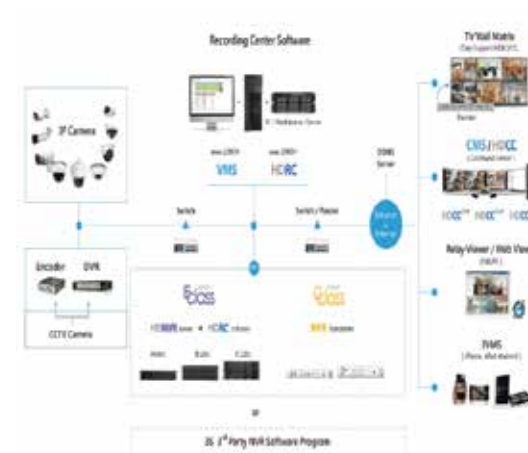

HỆ THỐNG ÂM THANH BIỂU DIỄN

Giới thiệu

Trung Nam. chuyên tư vấn, thiết kế, cung cấp và triển khai các hệ thống âm thanh biểu diễn cho những ứng dụng phổ biến như:

Các đặc điểm nổi bật

- Hội trường đa năng, biểu diễn văn nghệ, tổ chức hội nghị
- Sân khấu biểu diễn ngoài trời
- Nhà hát, vũ trường, bar, phòng trà
- Nhà thờ, giảng đường lớn
- Khu giải trí phức hợp
- Nhà thi đấu đa năng, sân vận động
- Nhà riêng

Phạm vi ứng dụng

- Cảng biển và giám sát giao thông: hàng không, đường bộ và đường biển
- Trường học, bệnh viện, khách sạn, ngân hàng, quán bar, ...
- Các tòa nhà thương mại và chính phủ
- Kiểm soát biên giới
- Các nhà máy, KCN, KCX
- Các chuỗi cửa hàng