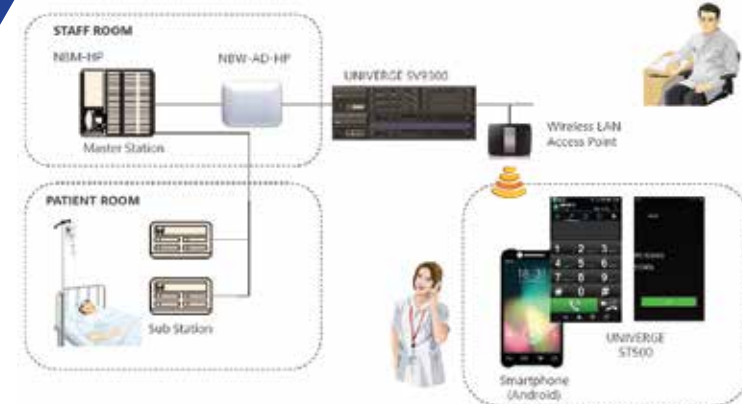

Tổng quan

Bộ điện thoại viên chuyên dụng BCT Operator cung cấp một công cụ chuyên nghiệp trong việc xử lý và điều hành các cuộc gọi đến và đi. Với bộ công cụ cài đặt trên máy tính, BCT Operator cho phép điện thoại viên vừa tiết kiệm chi phí xử lý cuộc gọi đồng thời nâng cao chất lượng dịch vụ, đặc biệt đối với khách gọi đến