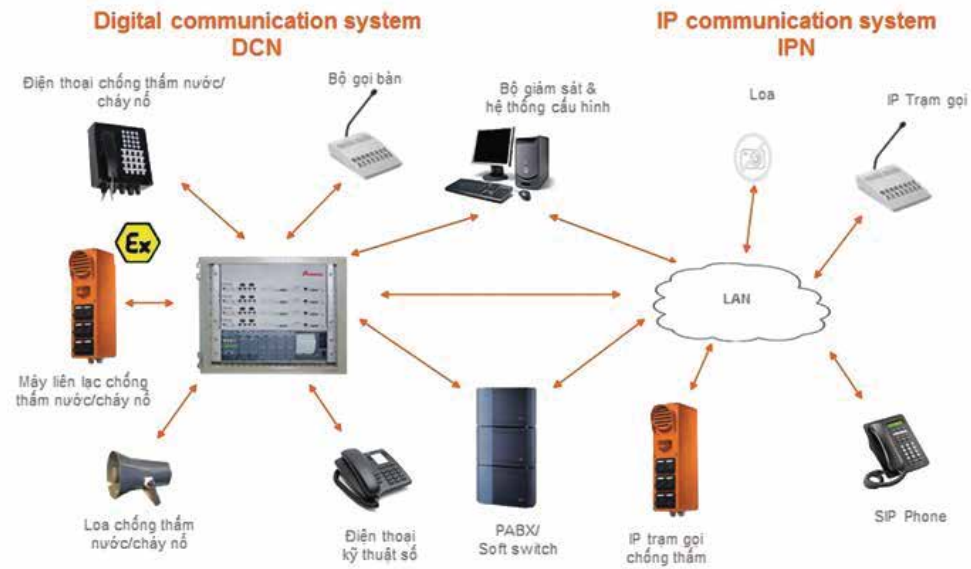

Phạm Vi Ứng Dụng

- Ngành công nghiệp khai thác và chế biến dầu khí - gas
- Ngành công nghiệp hóa chất - hóa dầu
- Ngành công nghiệp điện - hạt nhân
- Ngành khai thác mỏ - thép
- Cảng biển, sân bay