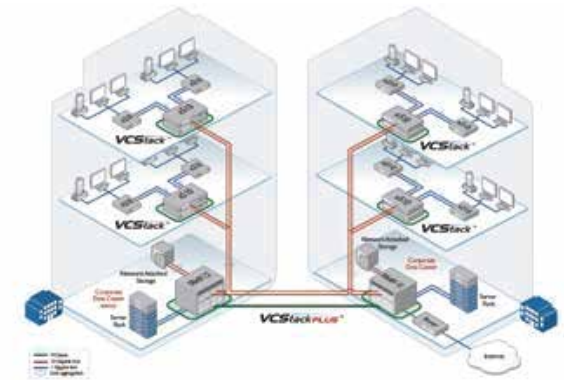

HỆ THỐNG MÀN HÌNH GHÉP

Giới thiệu

Màn hình ghép là một hệ thống bao gồm nhiều màn hình hiển thị ghép lại với nhau tạo thành một màn hình lớn, cho phép hiển thị một nội dung hoặc nhiều nội dung trên toàn màn hình đó. Hệ thống màn hình ghép được sử dụng phổ biến trong các phòng điều khiển trung tâm, sân bay, nhà ga, bến cảng, để phục vụ cho mục đích theo dõi an ninh. Ngoài ra, trong các phòng họp trực tuyến sử dụng hệ thống thiết bị hội nghị truyền hình, màn hình ghép đặc biệt tiện lợi và hữu ích khi hiển thị hình ảnh rất đẹp, cũng như có thể hiển thị cùng một lúc nhiều nội dung khác nhau ở mỗi màn hình ở kích cỡ lớn.

Các đặc điểm nổi bật

- Màn hình LCD, PDP chất lượng hàng đầu
- Viền mép mỏng => siêu mỏng: 7,3mm => 5,7mm => 4mm => 2,0mm
- Công nghệ đèn nền Led (Led back light)
- Tiết kiệm năng lượng so với màn hình huỳnh quang
- Chất lượng hình ảnh tốt hơn so với màn hình led viền
- Khung giá đỡ mang tính thẩm mỹ cao
- Giải pháp kết nối đa dạng: đáp ứng kết nối nhiều nguồn đầu vào đến màn hình hiển thị
- Phần mềm điều khiển đa năng: chạy toàn màn hình, nhiều nội dung, cài đặt các chế độ mặc định

HỆ THỐNG THIẾT BỊ MẠNG

Giới thiệu

Cisco là tập đoàn công nghệ hàng đầu của Mỹ, chuyên cung cấp các giải pháp mạng và viễn thông trên nền IP từ Card mạng cho đến Media Converter, Router, Switch và Wireless. Đặc biệt, Cisco đang là một trong những nhà cung cấp hàng đầu về cung cấp giải pháp Triple Play cho các nhà cung cấp dịch vụ. Cisco còn hợp tác với nhiều nhà sản xuất khác để cung cấp các giải pháp cao cấp hơn như Extricom (Israel) chuyên cung cấp giải pháp Wireless quản lý tập trung; Root (Nhật Bản); Panasonic (Surveillance), v.v...